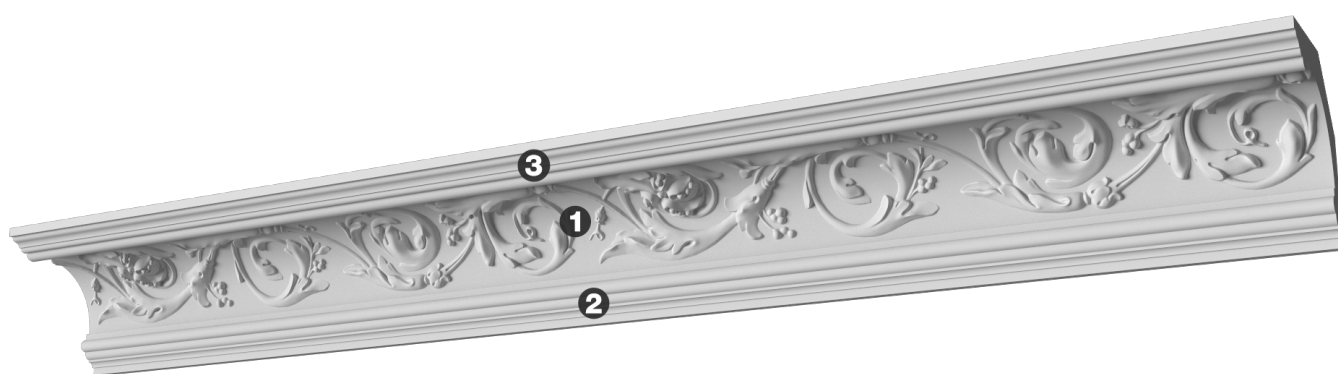

Карниз с рисунком Дк-94

Карниз с орнаментом (рисунком) — идеальные элементы для декорирования помещений в местах стыка вертикальной и горизонтальной поверхности. Придают изящество всему помещению.

- ❶ Дк-94, основа (95Hx85мм)
- ❷ КТ-6 (33Hx26мм)
- ❸ КТ-61 (37Hx28мм)

Высота - 129 мм
Глубина - 122 мм

Материал - гипс