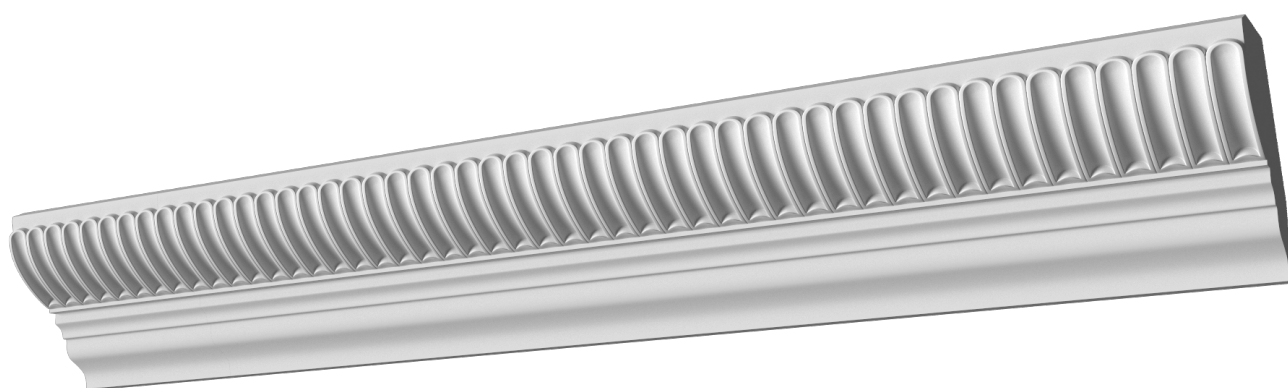

Карниз с рисунком Дк-63

Карниз с орнаментом (рисунком) — идеальные элементы для декорирования помещений в местах стыка вертикальной и горизонтальной поверхности. Придают изящество всему помещению.

Высота - 115 мм

Глубина - 85 мм

Материал - гипс