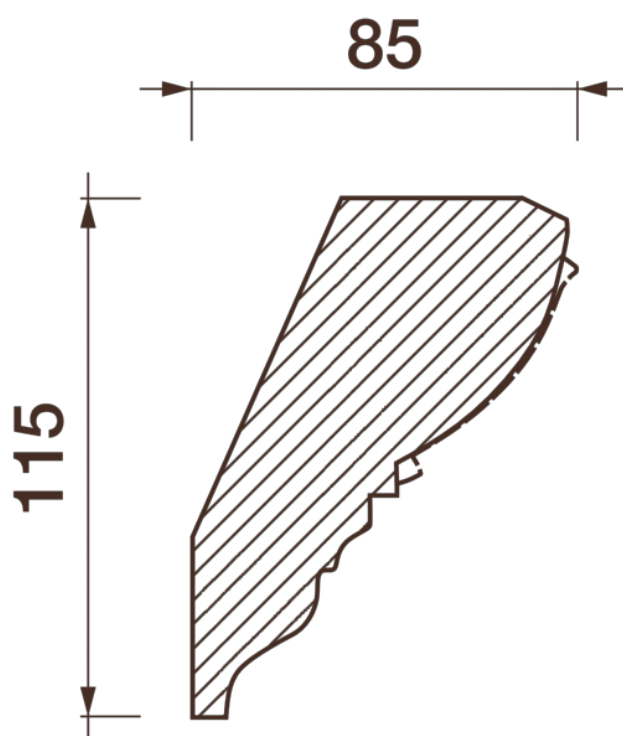

Карниз с рисунком Дк-63

Карниз с орнаментом (рисунком) — идеальные элементы для декорирования помещений в местах стыка вертикальной и горизонтальной поверхности. Придают изящество всему помещению.

Высота - 115 мм

Глубина - 85 мм

Материал - гипс