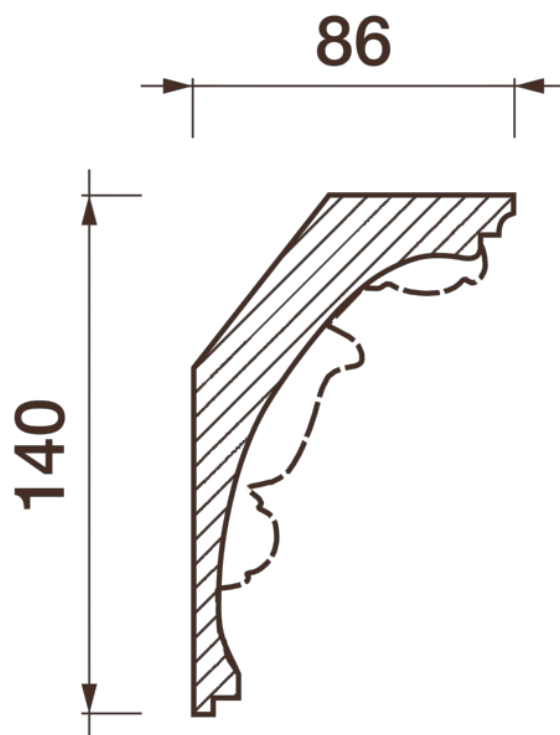

Карниз с рисунком Дк-50

Карниз с орнаментом (рисунком) — идеальные элементы для декорирования помещений в местах стыка вертикальной и горизонтальной поверхности. Придают изящество всему помещению.

Высота - 140 мм

Глубина - 86 мм

Материал - гипс