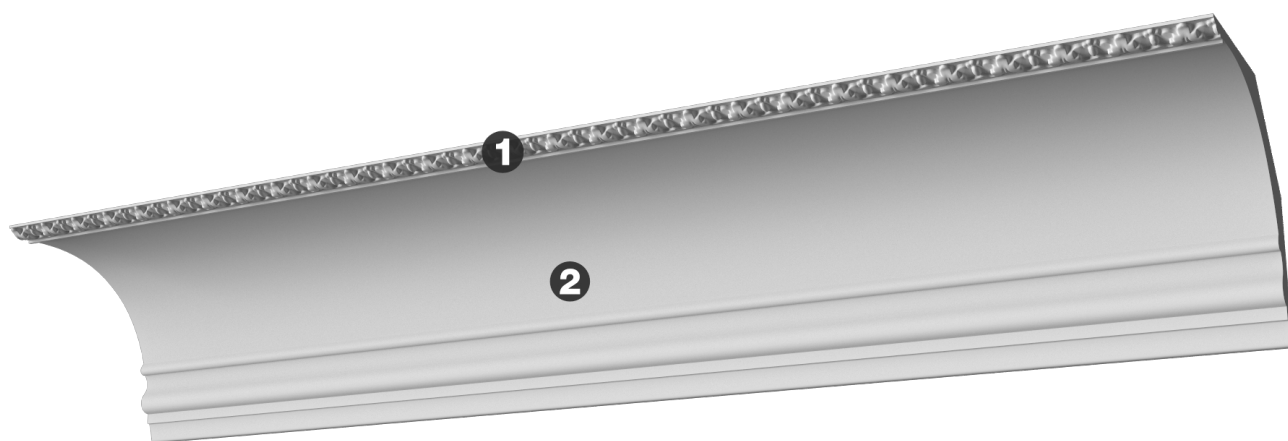

## Карниз с рисунком Дк-479

Карниз с орнаментом (рисунком) — идеальные элементы для декорирования помещений в местах стыка вертикальной и горизонтальной поверхности. Придают изящество всему помещению.

- ❶ Дп-132 (32Нх14мм)
- ❷ КТ-442 (218Нх211мм)

Высота - 218 мм  
Глубина - 243 мм

Материал - гипс