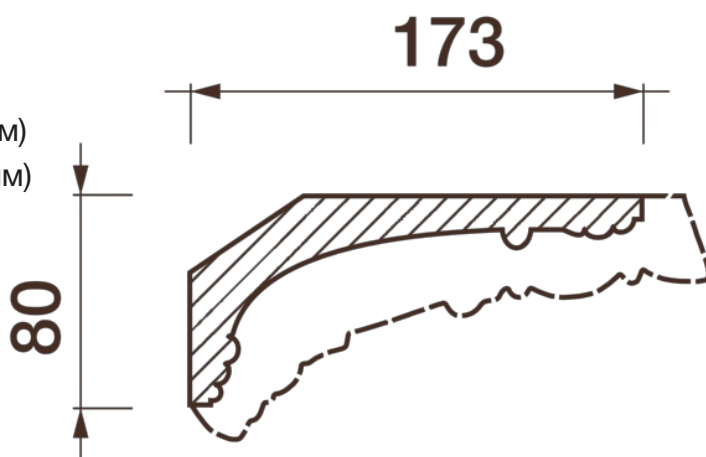

Карниз с рисунком Дк-452

Карниз с орнаментом (рисунком) — идеальные элементы для декорирования помещений в местах стыка вертикальной и горизонтальной поверхности. Придают изящество всему помещению.

- ❶ Дк-452, левая ветвь (80Нх442х173мм)
- ❷ Дк-452, правая ветвь (80Нх441х173мм)
- ❸ Дк-452, прямой картуш (93Нх379х203мм)
- ❹ Дк-452, угловой картуш (98Нх261х264мм)
- ❺ КТ-725 (80Нх173мм)

Высота - 80 мм
Глубина - 173 мм

Материал - гипс