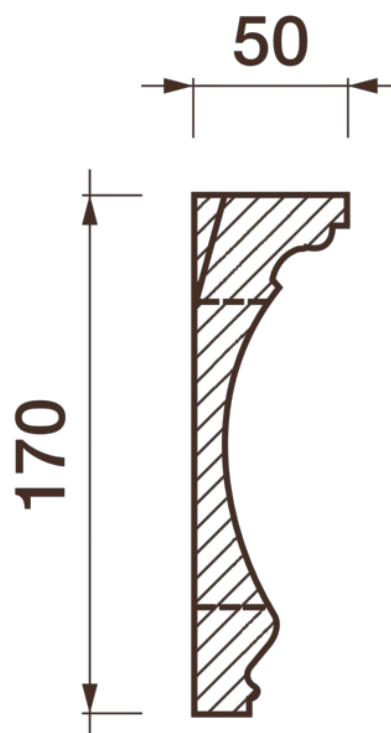

Карниз с рисунком Дк-406

Карниз с орнаментом (рисунком) — идеальные элементы для декорирования помещений в местах стыка вертикальной и горизонтальной поверхности. Придают изящество всему помещению.

- ❶ Дк-405 (170Нх50мм)
- ❷ КТ-691 (170Нх50мм)

Высота - 170 мм
Глубина - 50 мм

Материал - гипс

Карниз с рисунком Дк-406

1 Дк-405 (170Нх50мм)

2 КТ-691 (170Нх50мм)