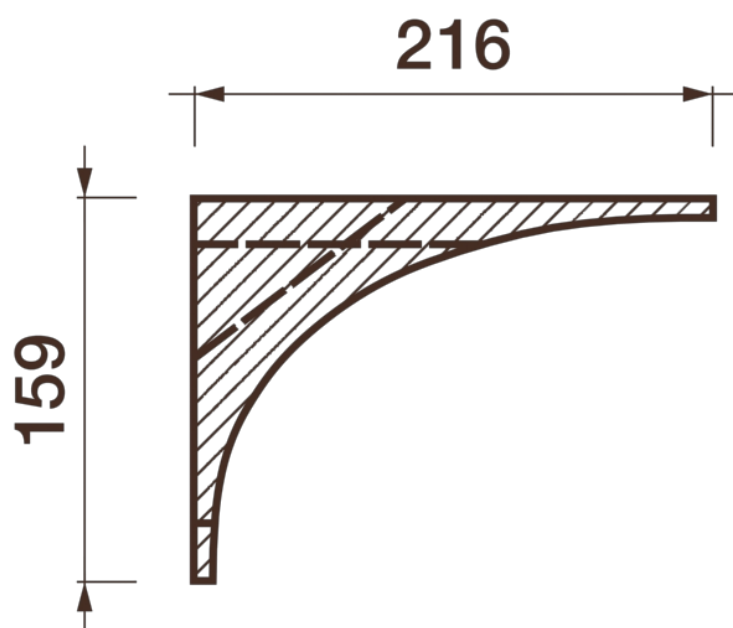

Карниз с рисунком Дк-404

Карниз с орнаментом (рисунком) — идеальные элементы для декорирования помещений в местах стыка вертикальной и горизонтальной поверхности. Придают изящество всему помещению.

- ❶ Дк-403 (159Нх216мм)
- ❷ КТ-686 (159Нх216мм)

Высота - 159 мм
Глубина - 216 мм

Материал - гипс

Карниз с рисунком Дк-404

❶ Дк-403 (159Нх216мм)

❷ КТ-686 (159Нх216мм)