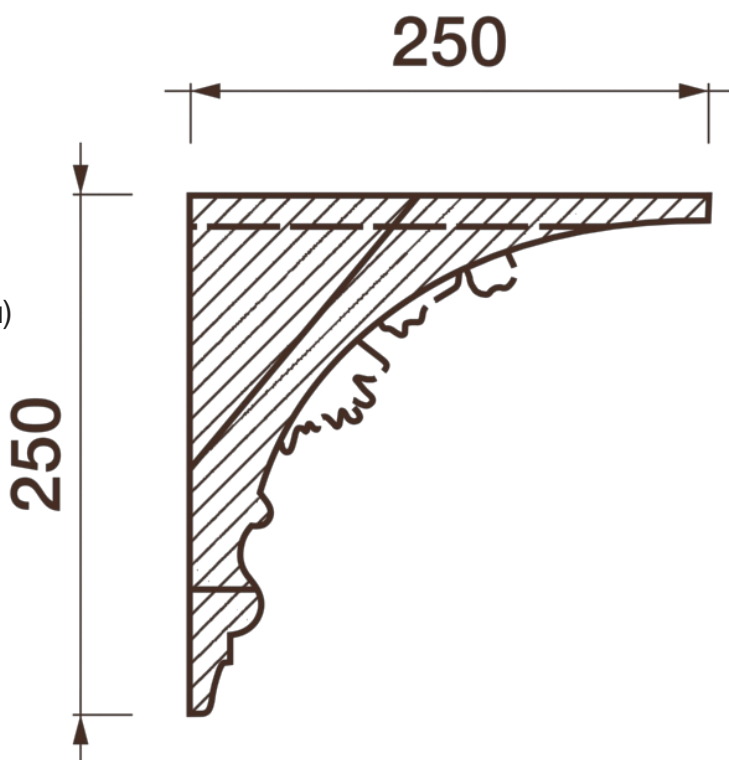

Карниз с рисунком Дк-383

Карниз с орнаментом (рисунком) — идеальные элементы для декорирования помещений в местах стыка вертикальной и горизонтальной поверхности. Придают изящество всему помещению.

- ❶ Дк-382 (250Нх250мм)
- ❷ Дк-383, левая ветвь (250Нх876х255мм)
- ❸ Дк-383, правая ветвь (250Нх878х256мм)
- ❹ КТ-671 (250Нх250мм)

Высота - 250 мм
Глубина - 250 мм

Материал - гипс

Карниз с рисунком Дк-383

- ❶ КТ-671 (250Нх250мм)
- ❷ Дк-382 (250Нх250мм)
- ❸ Дк-383, правая ветвь (250Нх878х256мм)