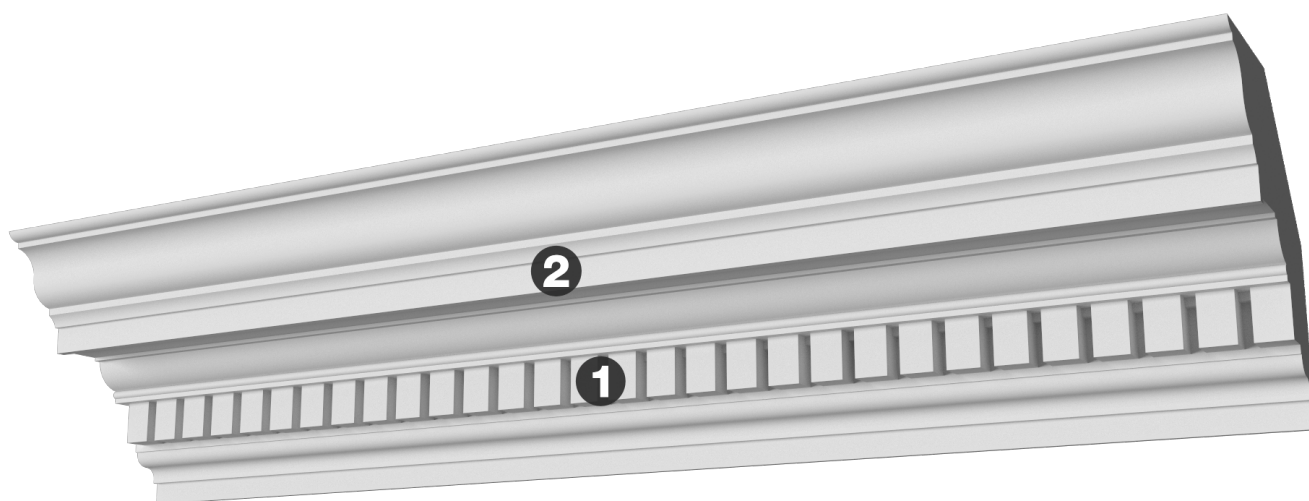

Карниз с рисунком Дк-378

Карниз с орнаментом (рисунком) — идеальные элементы для декорирования помещений в местах стыка вертикальной и горизонтальной поверхности. Придают изящество всему помещению.

- ❶ Дп-168 (47Нх34мм)
- ❷ КТ-669 (225Нх200мм)

Высота - 225 мм
Глубина - 200 мм

Материал - гипс