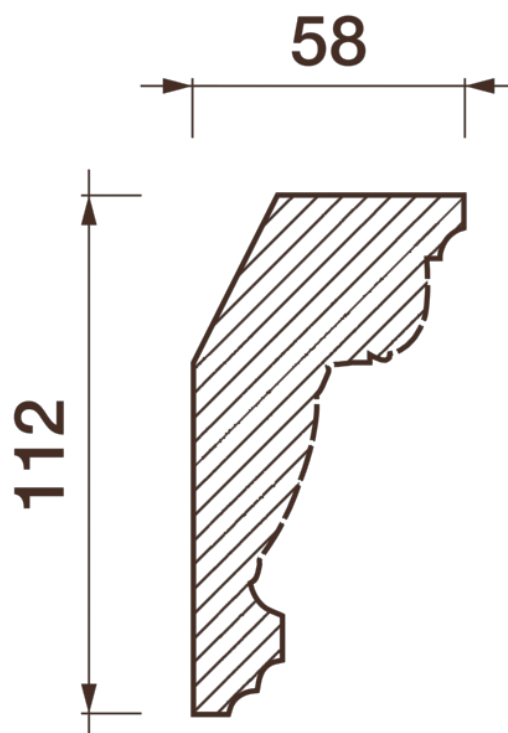

## Карниз с рисунком Дк-35

Карниз с орнаментом (рисунком) — идеальные элементы для декорирования помещений в местах стыка вертикальной и горизонтальной поверхности. Придают изящество всему помещению.

Высота - 112 мм

Глубина - 58 мм

Материал - гипс