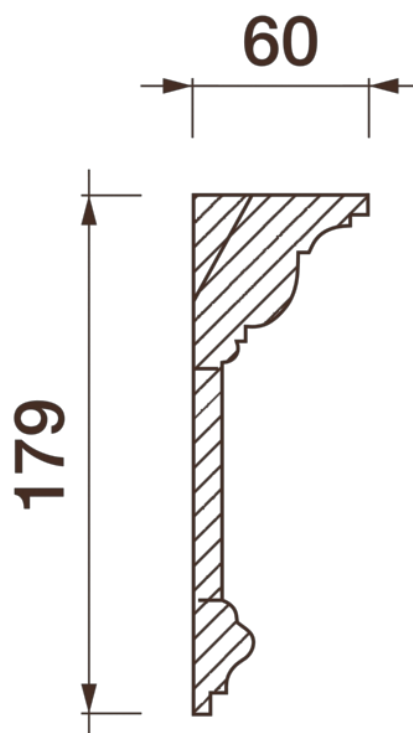

Карниз с рисунком Дк-352

Карниз с орнаментом (рисунком) — идеальные элементы для декорирования помещений в местах стыка вертикальной и горизонтальной поверхности. Придают изящество всему помещению.

- ❶ Дк-351 (179Нх60мм)
- ❷ КТ-651 (179Нх60мм)

Высота - 179 мм
Глубина - 60 мм

Материал - гипс

Карниз с рисунком Дк-352

1 Дк-351 (179Нх60мм)

2 КТ-651 (179Нх60мм)