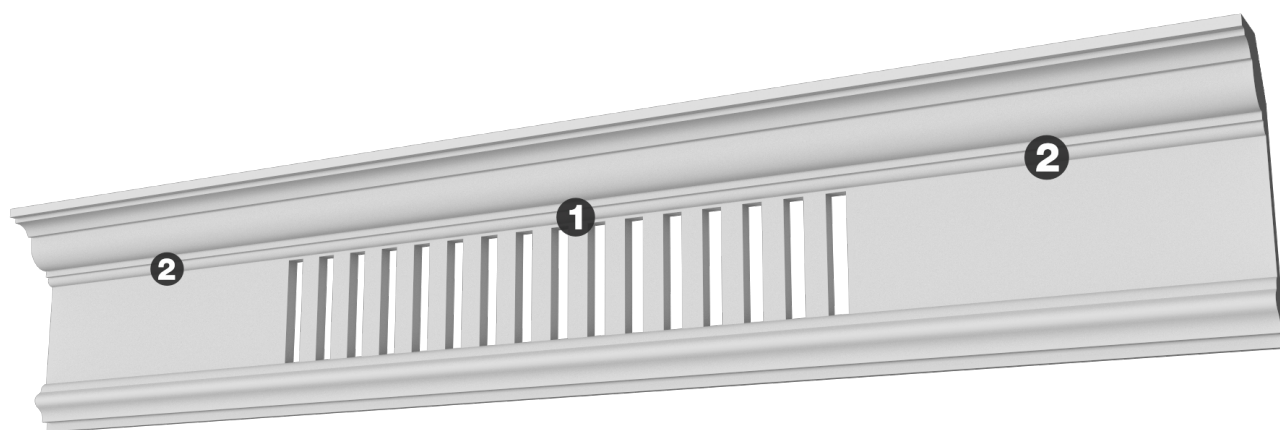

Карниз с рисунком Дк-352

Карниз с орнаментом (рисунком) — идеальные элементы для декорирования помещений в местах стыка вертикальной и горизонтальной поверхности. Придают изящество всему помещению.

- ❶ Дк-351 (179Нх60мм)
- ❷ КТ-651 (179Нх60мм)

Высота - 179 мм
Глубина - 60 мм

Материал - гипс

Карниз с рисунком Дк-352

1 Дк-351 (179Нх60мм)

2 КТ-651 (179Нх60мм)