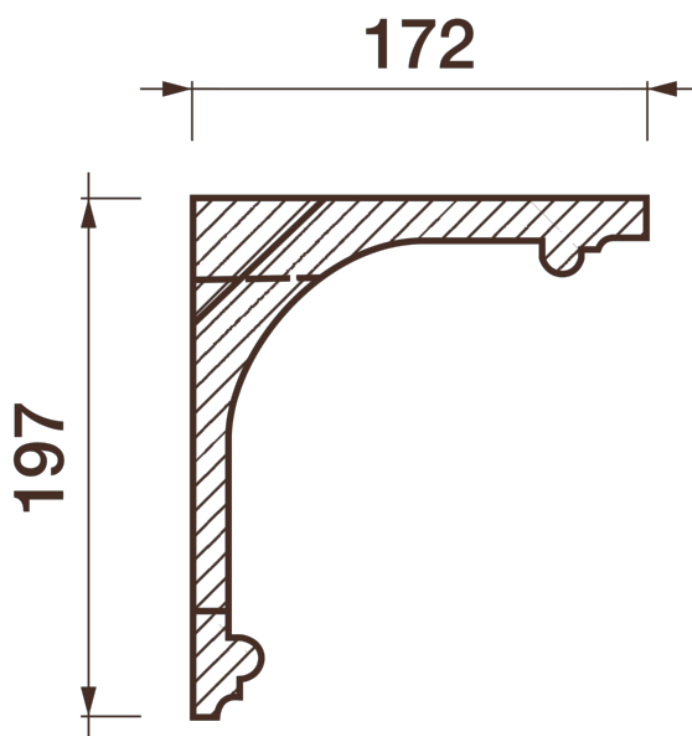

Карниз с рисунком Дк-338

Карниз с орнаментом (рисунком) — идеальные элементы для декорирования помещений в местах стыка вертикальной и горизонтальной поверхности. Придают изящество всему помещению.

- ❶ Дк-337 (197Нх172мм)
- ❷ КТ-733 (197Нх172мм)

Высота - 197 мм
Глубина - 172 мм

Материал - гипс

Карниз с рисунком Дк-338

1 Дк-337 (197Нх172мм)

2 КТ-733 (197Нх172мм)