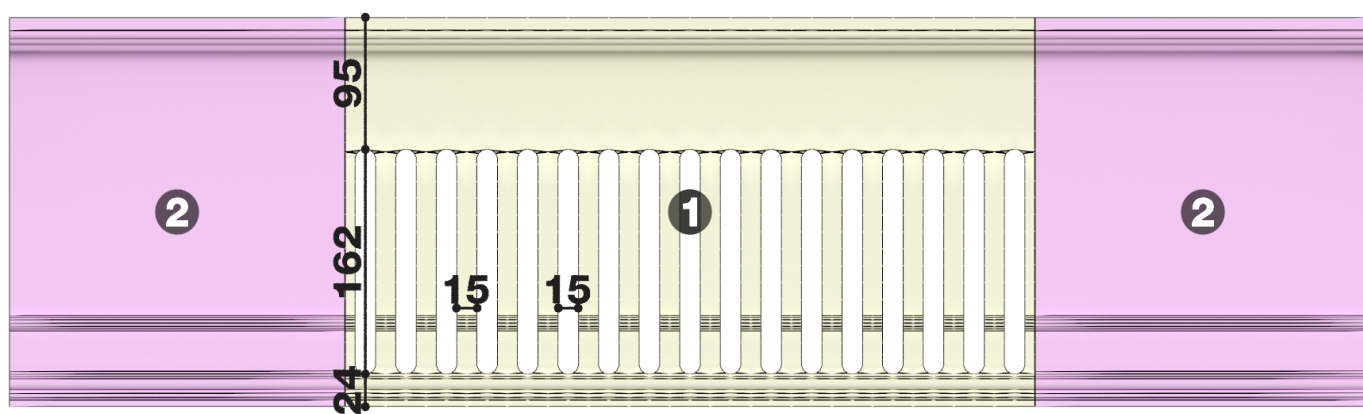

Карниз с рисунком Дк-327

Карниз с орнаментом (рисунком) — идеальные элементы для декорирования помещений в местах стыка вертикальной и горизонтальной поверхности. Придают изящество всему помещению.

- ❶ Дк-323 (281Нх86мм)
- ❷ КТ-641 (281Нх86мм)

Высота - 281 мм
Глубина - 86 мм

Материал - гипс

Карниз с рисунком Дк-327

1 Дк-323 (281Нх86мм)

2 КТ-641 (281Нх86мм)