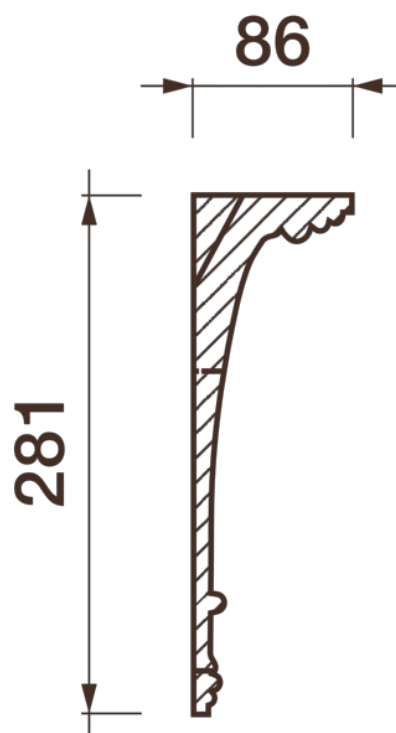

Карниз с рисунком Дк-327

Карниз с орнаментом (рисунком) — идеальные элементы для декорирования помещений в местах стыка вертикальной и горизонтальной поверхности. Придают изящество всему помещению.

- ❶ Дк-323 (281Нх86мм)
- ❷ КТ-641 (281Нх86мм)

Высота - 281 мм
Глубина - 86 мм

Материал - гипс

Карниз с рисунком Дк-327

1 Дк-323 (281Нх86мм)

2 КТ-641 (281Нх86мм)