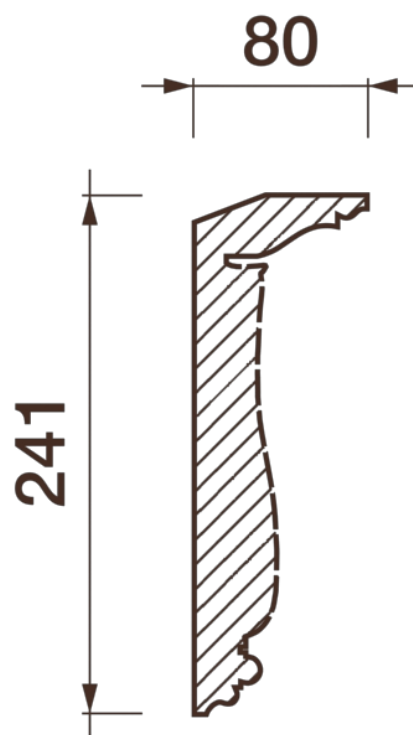

Карниз с рисунком Дк-324

Карниз с орнаментом (рисунком) — идеальные элементы для декорирования помещений в местах стыка вертикальной и горизонтальной поверхности. Придают изящество всему помещению.

Высота - 241 мм

Глубина - 80 мм

Материал - гипс