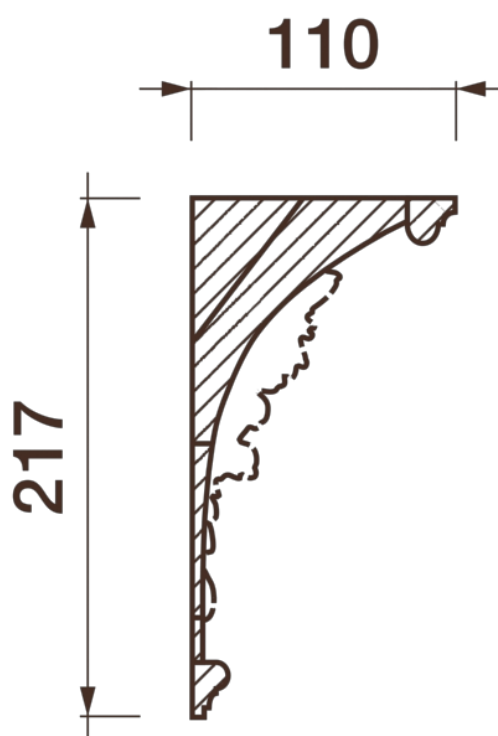

## Карниз с рисунком Дк-320

Карниз с орнаментом (рисунком) — идеальные элементы для декорирования помещений в местах стыка вертикальной и горизонтальной поверхности. Придают изящество всему помещению.

- ❶ Дк-105, основа (194Нх90мм)
- ❷ Дк-319 (194Нх90мм)
- ❸ КТ-613 (23Нх15мм)
- ❹ КТ-614 (20Нх19мм)
- ❺ КТ-649 (194Нх90мм)

Высота - 217 мм  
Глубина - 110 мм

Материал - гипс

## Карниз с рисунком Дк-320

- ❶ Дк-319 (194Нх90мм)
- ❷ КТ-614 (20Нх19мм)
- ❸ КТ-613 (23Нх15мм)
- ❹ КТ-649 (194Нх90мм)
- ❺ Дк-105, основа (194Нх90мм)