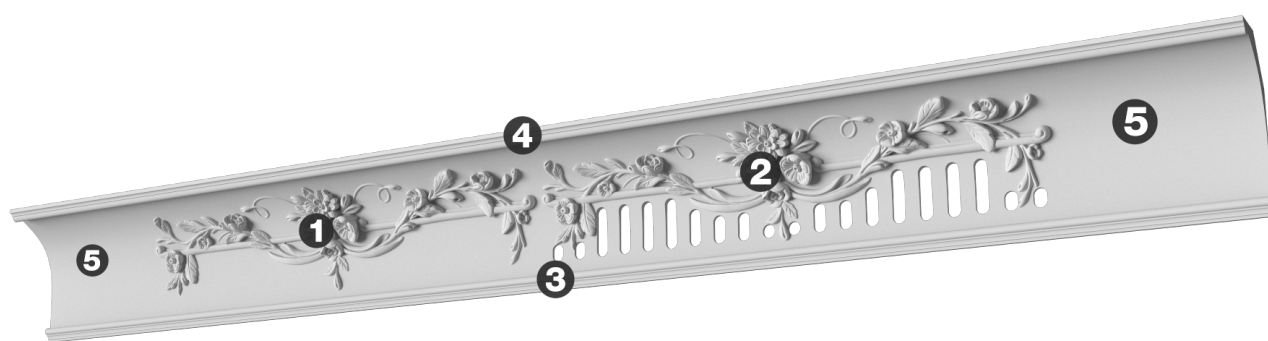

## Карниз с рисунком Дк-320

Карниз с орнаментом (рисунком) — идеальные элементы для декорирования помещений в местах стыка вертикальной и горизонтальной поверхности. Придают изящество всему помещению.

- ❶ Дк-105, основа (194Нх90мм)
- ❷ Дк-319 (194Нх90мм)
- ❸ КТ-613 (23Нх15мм)
- ❹ КТ-614 (20Нх19мм)
- ❺ КТ-649 (194Нх90мм)

Высота - 217 мм  
Глубина - 110 мм

Материал - гипс