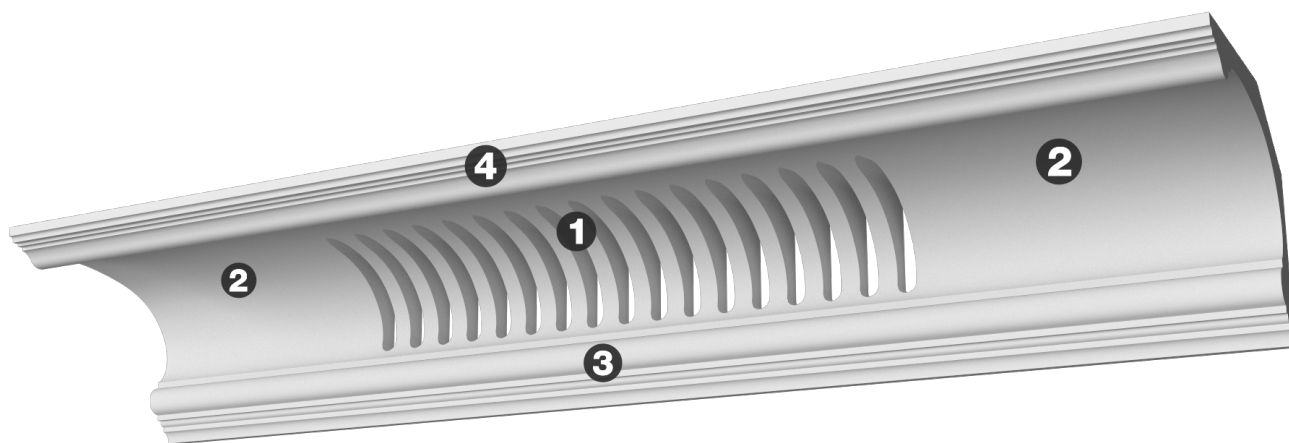

## Карниз с рисунком Дк-31

Карниз с орнаментом (рисунком) — идеальные элементы для декорирования помещений в местах стыка вертикальной и горизонтальной поверхности. Придают изящество всему помещению.

- ❶ КТ-630 (115Нх164мм)
- ❷ Дк-316 (115Нх164мм)
- ❸ М-161 (50Нх35мм)
- ❹ М-162 (47Нх30мм)

Высота - 165 мм  
Глубина - 211 мм

Материал - гипс