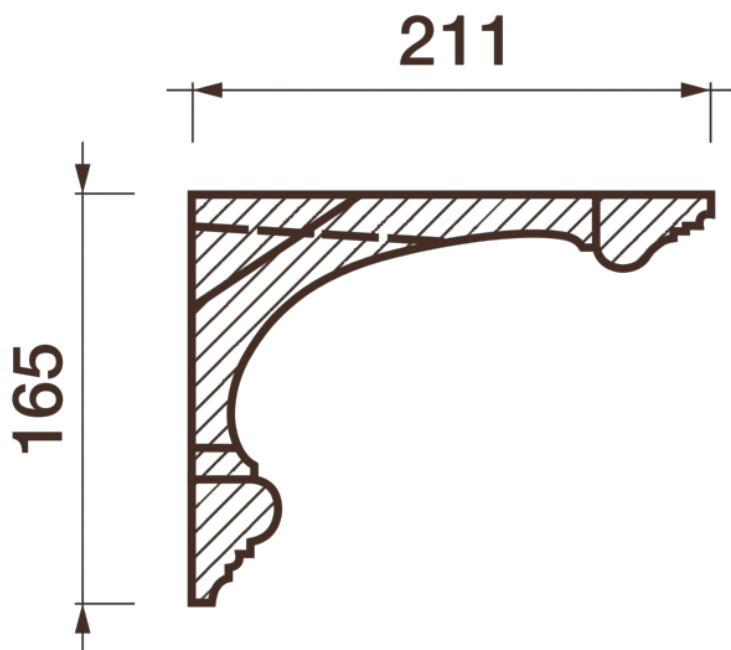

## Карниз с рисунком Дк-31

Карниз с орнаментом (рисунком) — идеальные элементы для декорирования помещений в местах стыка вертикальной и горизонтальной поверхности. Придают изящество всему помещению.

- ❶ КТ-630 (115Нх164мм)
- ❷ Дк-316 (115Нх164мм)
- ❸ М-161 (50Нх35мм)
- ❹ М-162 (47Нх30мм)

Высота - 165 мм  
Глубина - 211 мм

Материал - гипс

# Карниз с рисунком Дк-31

- 1** КТ-630 (115Нх164мм)
- 2** М-162 (47Нх30мм)
- 3** М-161 (50Нх35мм)
- 4** Дк-316 (115Нх164мм)