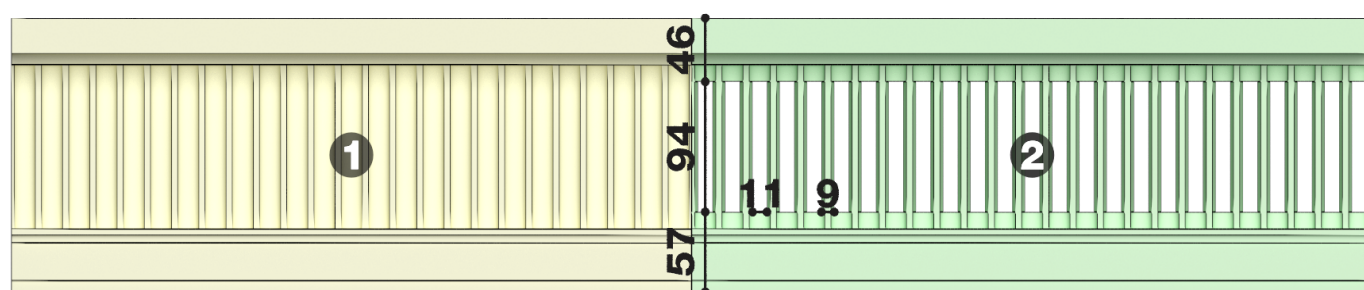

Карниз с рисунком Дк-296

Карниз с орнаментом (рисунком) — идеальные элементы для декорирования помещений в местах стыка вертикальной и горизонтальной поверхности. Придают изящество всему помещению.

- ❶ Дк-294 (197Нх97мм)
- ❷ Дк-295 (197Нх97мм)

Высота - 197 мм
Глубина - 97 мм

Материал - гипс

Карниз с рисунком Дк-296

❶ Дк-294 (197Нх97мм)

❷ Дк-295 (197Нх97мм)