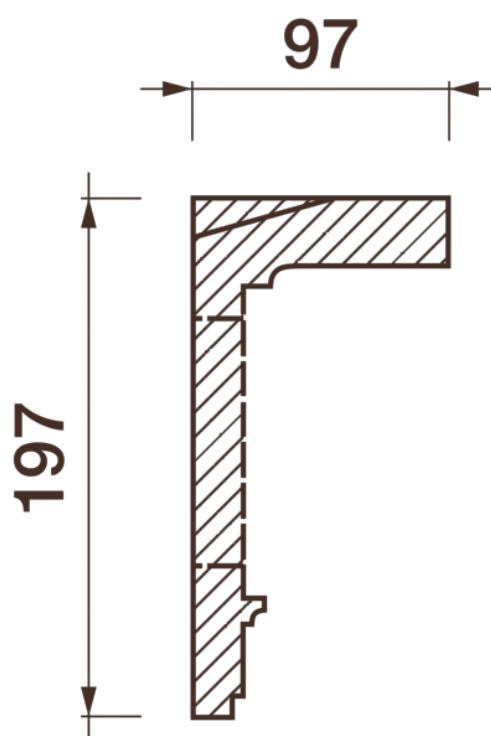

Карниз с рисунком Дк-296

Карниз с орнаментом (рисунком) — идеальные элементы для декорирования помещений в местах стыка вертикальной и горизонтальной поверхности. Придают изящество всему помещению.

- ❶ Дк-294 (197Нх97мм)
- ❷ Дк-295 (197Нх97мм)

Высота - 197 мм
Глубина - 97 мм

Материал - гипс

Карниз с рисунком Дк-296

❶ Дк-294 (197Нх97мм)

❷ Дк-295 (197Нх97мм)