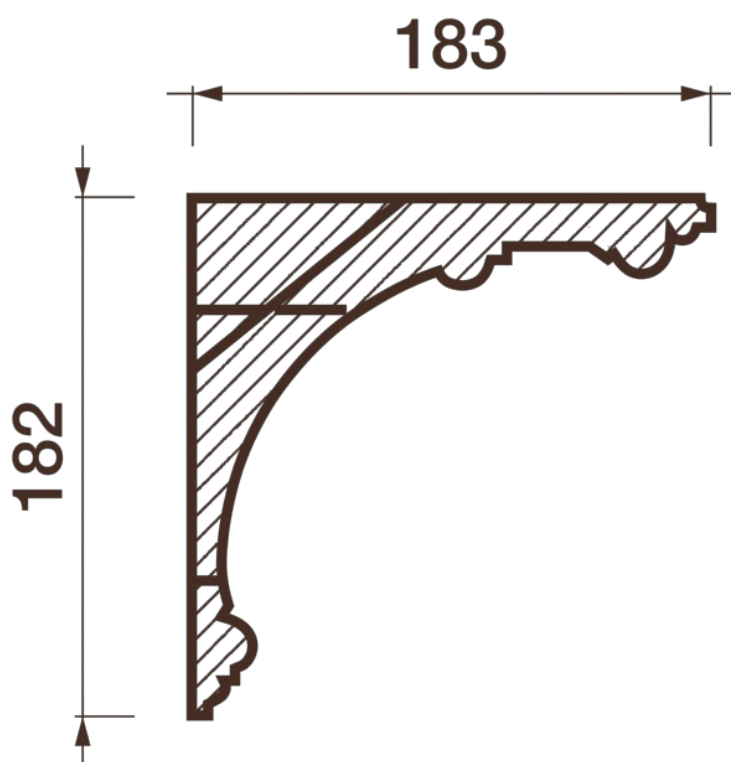

Карниз с рисунком Дк-285

Карниз с орнаментом (рисунком) — идеальные элементы для декорирования помещений в местах стыка вертикальной и горизонтальной поверхности. Придают изящество всему помещению.

- ❶ Дк-284 (182Нх183мм)
- ❷ КТ-152 (182Нх183мм)

Высота - 182 мм
Глубина - 183 мм

Материал - гипс

Карниз с рисунком Дк-285

❶ КТ-152 (182Нх183мм)

❷ Дк-284 (182Нх183мм)