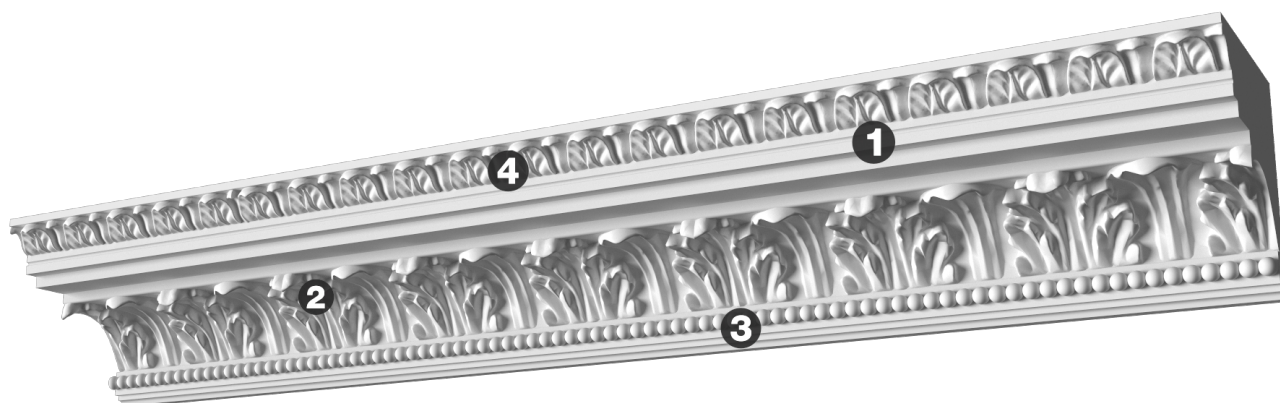

## Карниз с рисунком Дк-274

Карниз с орнаментом (рисунком) — идеальные элементы для декорирования помещений в местах стыка вертикальной и горизонтальной поверхности. Придают изящество всему помещению.

- ❶ М-232 (55Нх120мм)
- ❷ Дк-115 (62Нх90мм)
- ❸ Дп-120 (30Нх29мм)
- ❹ Дп-124 (45Нх35мм)

Высота - 147 мм  
Глубина - 155 мм

Материал - гипс