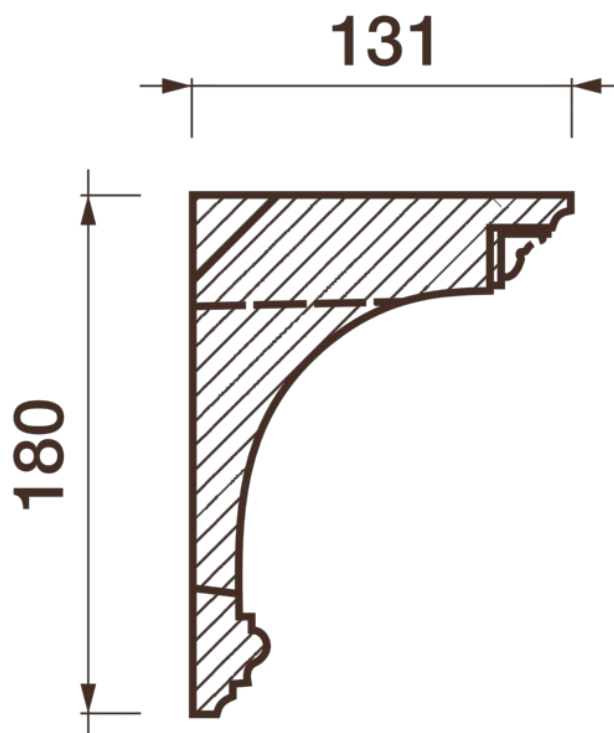

## Карниз с рисунком Дк-240

Карниз с орнаментом (рисунком) — идеальные элементы для декорирования помещений в местах стыка вертикальной и горизонтальной поверхности. Придают изящество всему помещению.

- ❶ Дк-240, основа (180Нх989х131мм)
- ❷ Дп-25 (20Нх20мм)
- ❸ Кт-149 (180Нх131мм)

Высота - 180 мм  
Глубина - 131 мм

Материал - гипс

# Карниз с рисунком Дк-240

- ❶ Дк-240, основа (180Нх989х131мм)
- ❷ КТ-149 (180Нх131мм)
- ❸ Дп-25 (20Нх20мм)