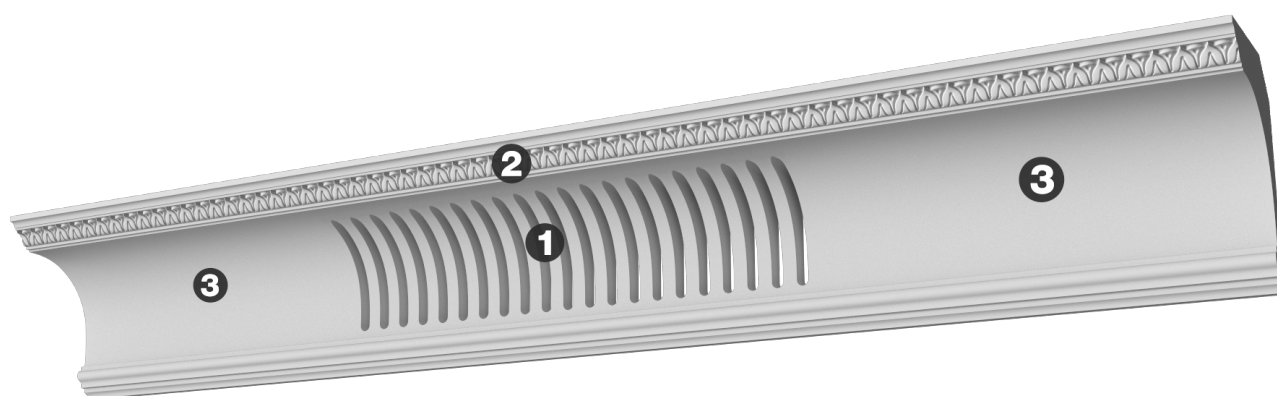

## Карниз с рисунком Дк-240

Карниз с орнаментом (рисунком) — идеальные элементы для декорирования помещений в местах стыка вертикальной и горизонтальной поверхности. Придают изящество всему помещению.

- ❶ Дк-240, основа (180Нх989х131мм)
- ❷ Дп-25 (20Нх20мм)
- ❸ Кт-149 (180Нх131мм)

Высота - 180 мм  
Глубина - 131 мм

Материал - гипс

# Карниз с рисунком Дк-240

- ❶ Дк-240, основа (180Нх989х131мм)
- ❷ КТ-149 (180Нх131мм)
- ❸ Дп-25 (20Нх20мм)