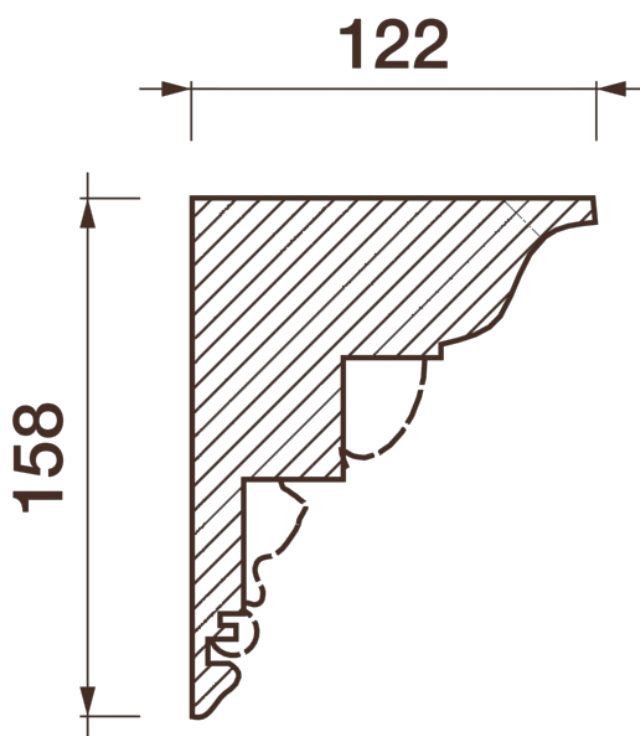

## Карниз с рисунком Дк-235

Карниз с орнаментом (рисунком) — идеальные элементы для декорирования помещений в местах стыка вертикальной и горизонтальной поверхности. Придают изящество всему помещению.

Высота - 158 мм  
Глубина - 122 мм

Материал - гипс