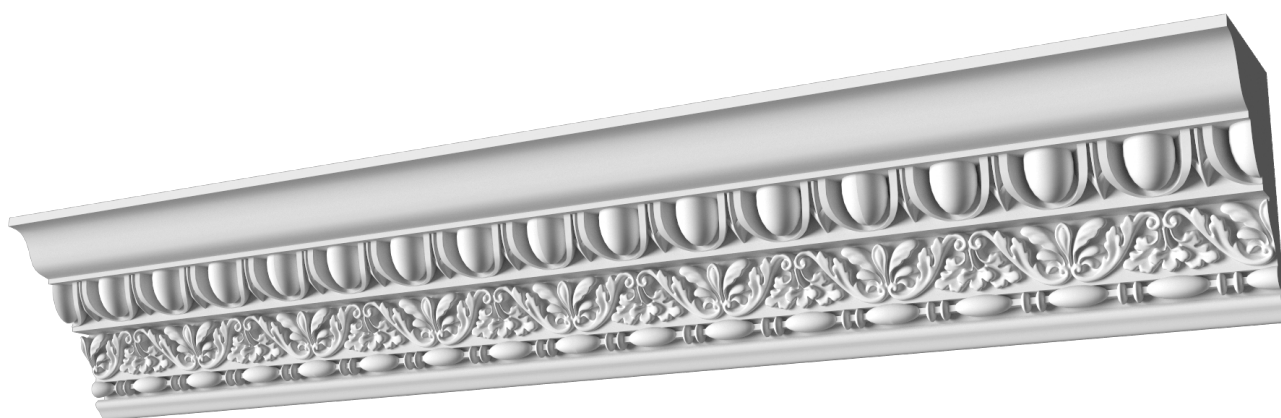

## Карниз с рисунком Дк-235

Карниз с орнаментом (рисунком) — идеальные элементы для декорирования помещений в местах стыка вертикальной и горизонтальной поверхности. Придают изящество всему помещению.

Высота - 158 мм  
Глубина - 122 мм

Материал - гипс