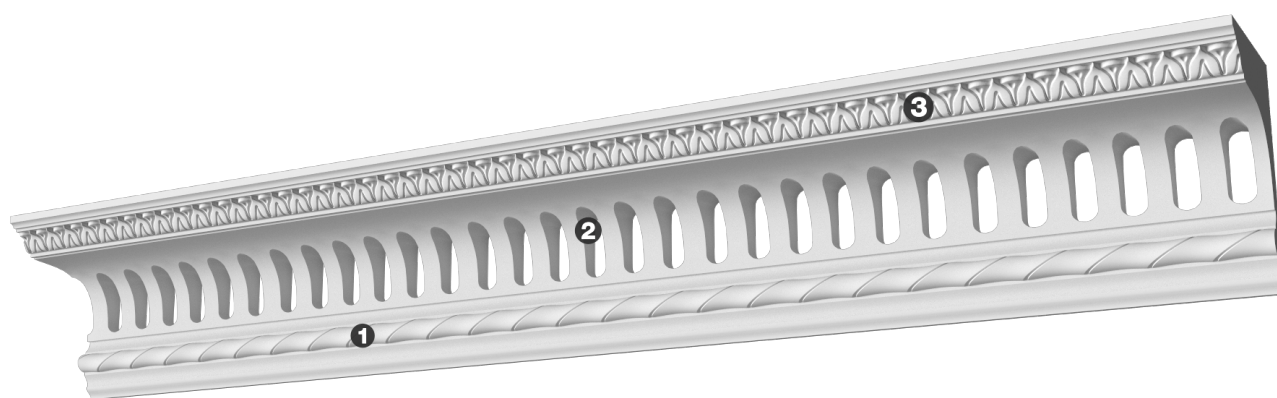

Карниз с рисунком Дк-192

Карниз с орнаментом (рисунком) — идеальные элементы для декорирования помещений в местах стыка вертикальной и горизонтальной поверхности. Придают изящество всему помещению.

- ❶ Дк-192, основа (137Нх372х100мм)
- ❷ Дп-40 (38Нх17мм)
- ❸ Дп-25 (20Нх20мм)

Высота - 137 мм
Глубина - 100 мм

Материал - гипс

Карниз с рисунком Дк-192

- ❶ Дк-192, основа (137Нх372х100мм)
- ❷ Дп-40 (38Нх17мм)
- ❸ Дп-25 (20Нх20мм)