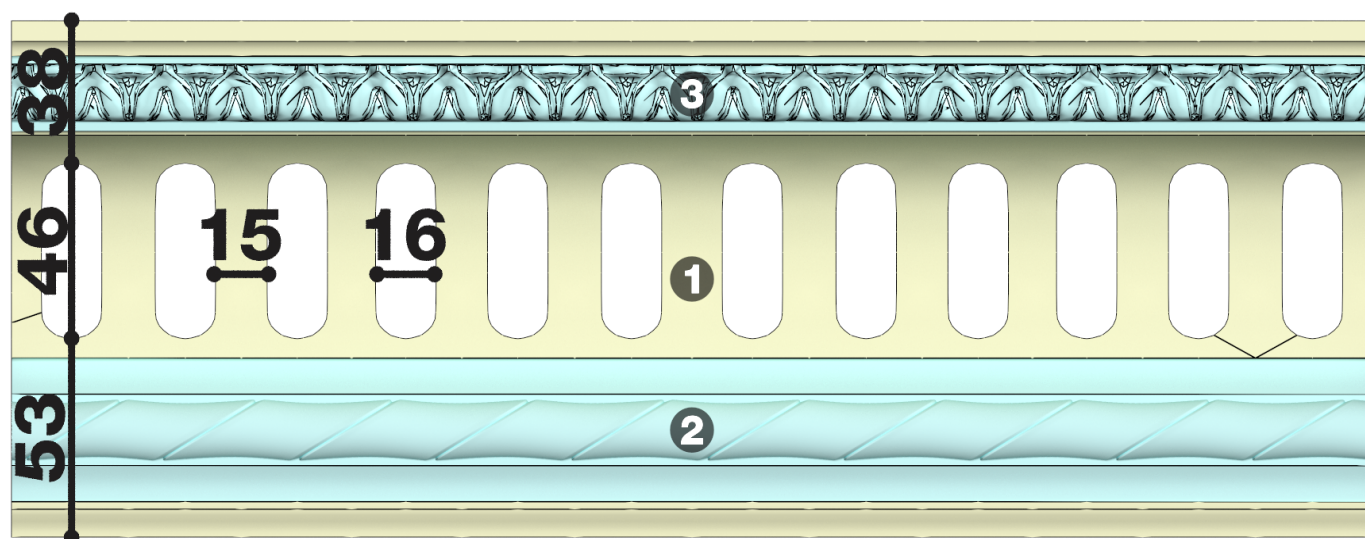

Карниз с рисунком Дк-192

Карниз с орнаментом (рисунком) — идеальные элементы для декорирования помещений в местах стыка вертикальной и горизонтальной поверхности. Придают изящество всему помещению.

- ❶ Дк-192, основа (137Нх372х100мм)
- ❷ Дп-40 (38Нх17мм)
- ❸ Дп-25 (20Нх20мм)

Высота - 137 мм
Глубина - 100 мм

Материал - гипс

Карниз с рисунком Дк-192

- ❶ Дк-192, основа (137Нх372х100мм)
- ❷ Дп-40 (38Нх17мм)
- ❸ Дп-25 (20Нх20мм)