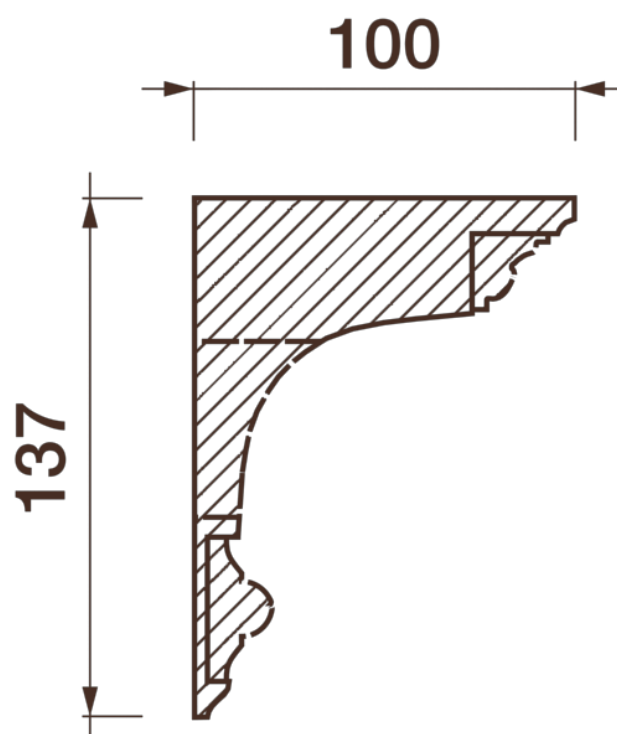

Карниз с рисунком Дк-192

Карниз с орнаментом (рисунком) — идеальные элементы для декорирования помещений в местах стыка вертикальной и горизонтальной поверхности. Придают изящество всему помещению.

- ❶ Дк-192, основа (137Нх372х100мм)
- ❷ Дп-40 (38Нх17мм)
- ❸ Дп-25 (20Нх20мм)

Высота - 137 мм
Глубина - 100 мм

Материал - гипс

Карниз с рисунком Дк-192

- ❶ Дк-192, основа (137Нх372х100мм)
- ❷ Дп-40 (38Нх17мм)
- ❸ Дп-25 (20Нх20мм)