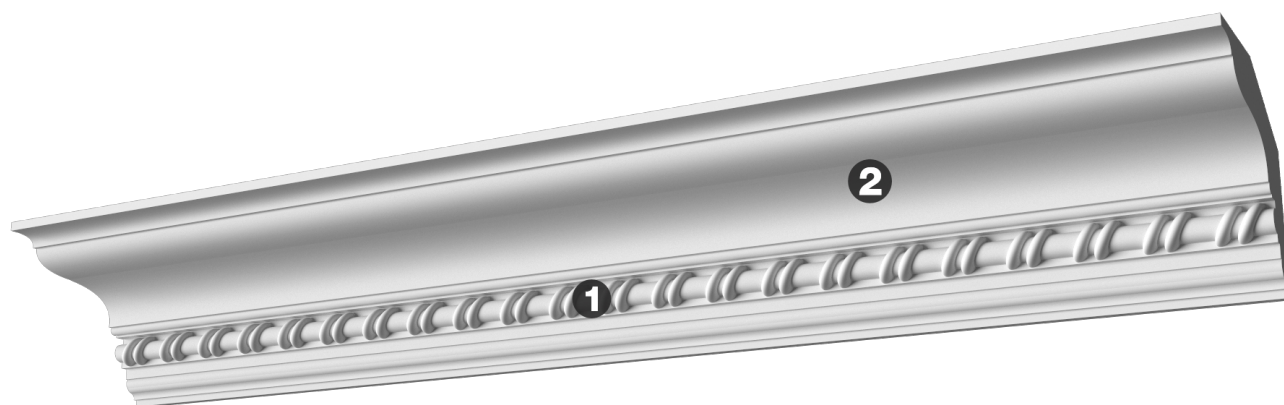

Карниз с рисунком Дк-177

Карниз с орнаментом (рисунком) — идеальные элементы для декорирования помещений в местах стыка вертикальной и горизонтальной поверхности. Придают изящество всему помещению.

- ❶ Дп-43 (23Нх17мм)
- ❷ Кт-396 (120Нх140мм)

Высота - 120 мм
Глубина - 140 мм

Материал - гипс