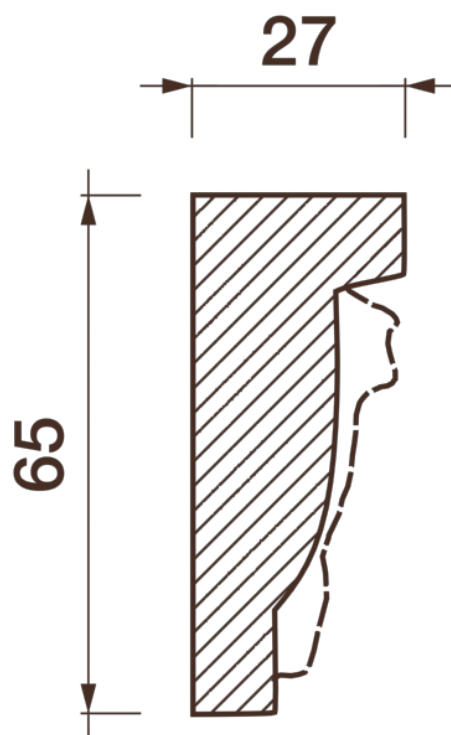

Карниз с рисунком Дк-137

Карниз с орнаментом (рисунком) — идеальные элементы для декорирования помещений в местах стыка вертикальной и горизонтальной поверхности. Придают изящество всему помещению.

Высота - 65 мм
Глубина - 27 мм

Материал - гипс